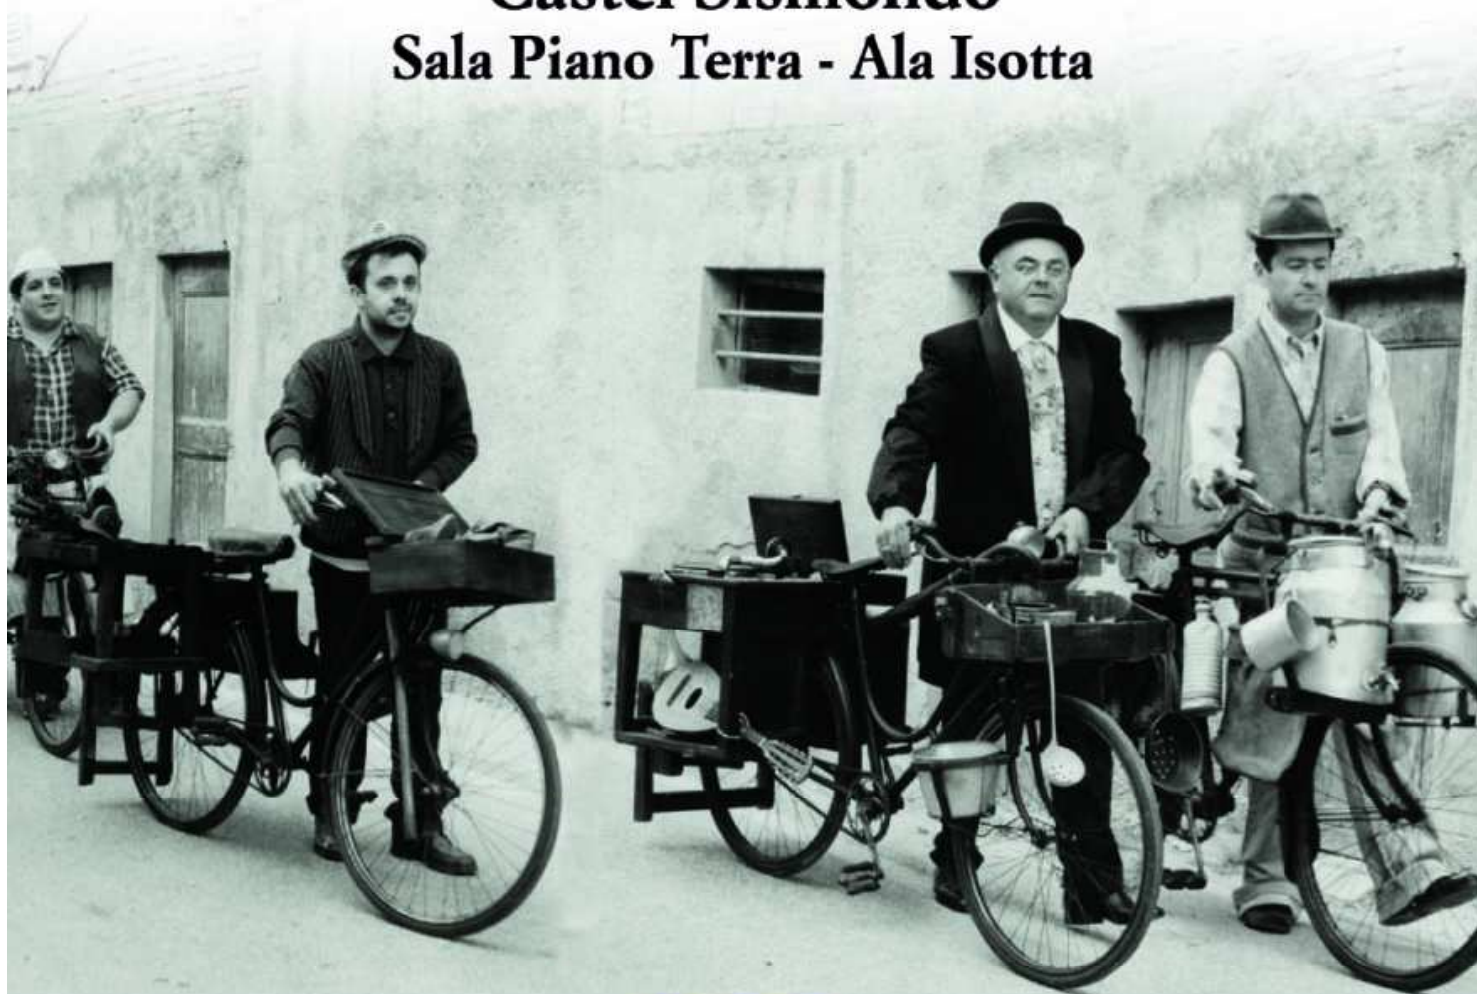

Settimana Europea della Mobilità
"Strade per la gente"

MOSTRA STORICA della BICICLETTA

RIMINI

Dal 16 al 21 Settembre 2007, dalle ore 9.00 alle ore 19.00

Castel Sismondo

Sala Piano Terra - Ala Isotta

Comune di Rimini
Assessorato alle Politiche
Ambientali ed Energetiche
Assessorato alla Mobilità
Lavori Pubblici e Qualità Urbana

in collaborazione con:

progetto
**"RIANIMARE
LA CITTÀ"**